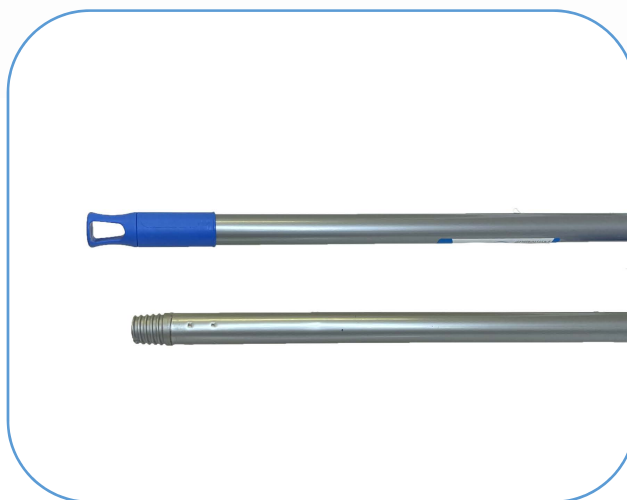

maya

FICHA TÉCNICA / TECHNICAL DATA SHEET
PALOS/ HANDLES

REF: 06035

Descripción/ Description: **Palo Plastificado 1,40 m Brillante/**
Plastic Coated Shiny Metal Handle 1,40m

Espeor Tubo/ Wall Thickness(mm): **0,28 mm**

Unidades de Embalaje/ Units per Packaging: **12**

Colores Surtidos/ Assorted Colours (SI/ NO/YES/NO): **NO**

Color Tubo/ Tube Colour: **Gris/ Grey**

Diámetro Tubo/ Diameter Tube: **20 mm**

Color Maneta/ Handgrip Colour: **Azul / Blue**

Color Rosca/ Thread Colour: **Gris / Grey**

Peso Unitario/ Unit Weight (kg): **0,1488**

Código EAN13/ EAN 13 Code: **8435319900642**

Material Tubo/ Tube Material: **Metal pintado/ Painted Metal**

Material Rosca/ Thread Material: **Polipropileno / Polypropylene**

Material Maneta/ Handgrip Material: **Polipropileno / Polypropylene**