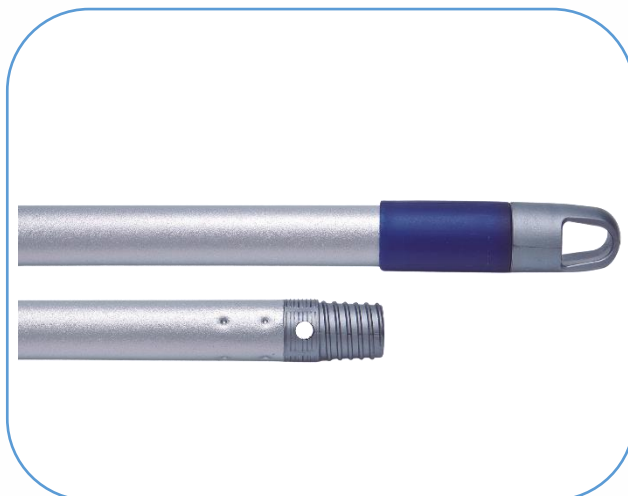

maya

FICHA TÉCNICA / TECHNICAL DATA SHEET
PALOS/ HANDLES

REF: 06009

Descripción/ Description: **Palo Pintado Alufass 1,40m/**
Alufass Painted Handle 1,40m

Espesor Tubo/ Wall Thickness(mm): **0,34 mm**

Unidades de Embalaje/ Units per Packaging: **12**

Colores Surtidos/ Assorted Colours (SI/ NO/YES/NO): **NO**

Color Tubo/ Tube Colour: **Acero/ Steel**

Diámetro Tubo/ Diameter Tube: **21 mm**

Color Maneta/ Handgrip Colour: **Azul y gris/ Blue and grey**

Color Rosca/ Thread Colour: **Gris / Grey**

Peso Unitario/ Unit Weight (g): +/- **285 g**

Código EAN13/ EAN 13 Code: **4005699334258**

Material Tubo/ Tube Material: **Acero/ Steel**

Material Rosca/ Thread Material: **Polipropileno/ Polypropylene**

Material Maneta/ Handgrip Material: **Polipropileno/ Polypropylene**