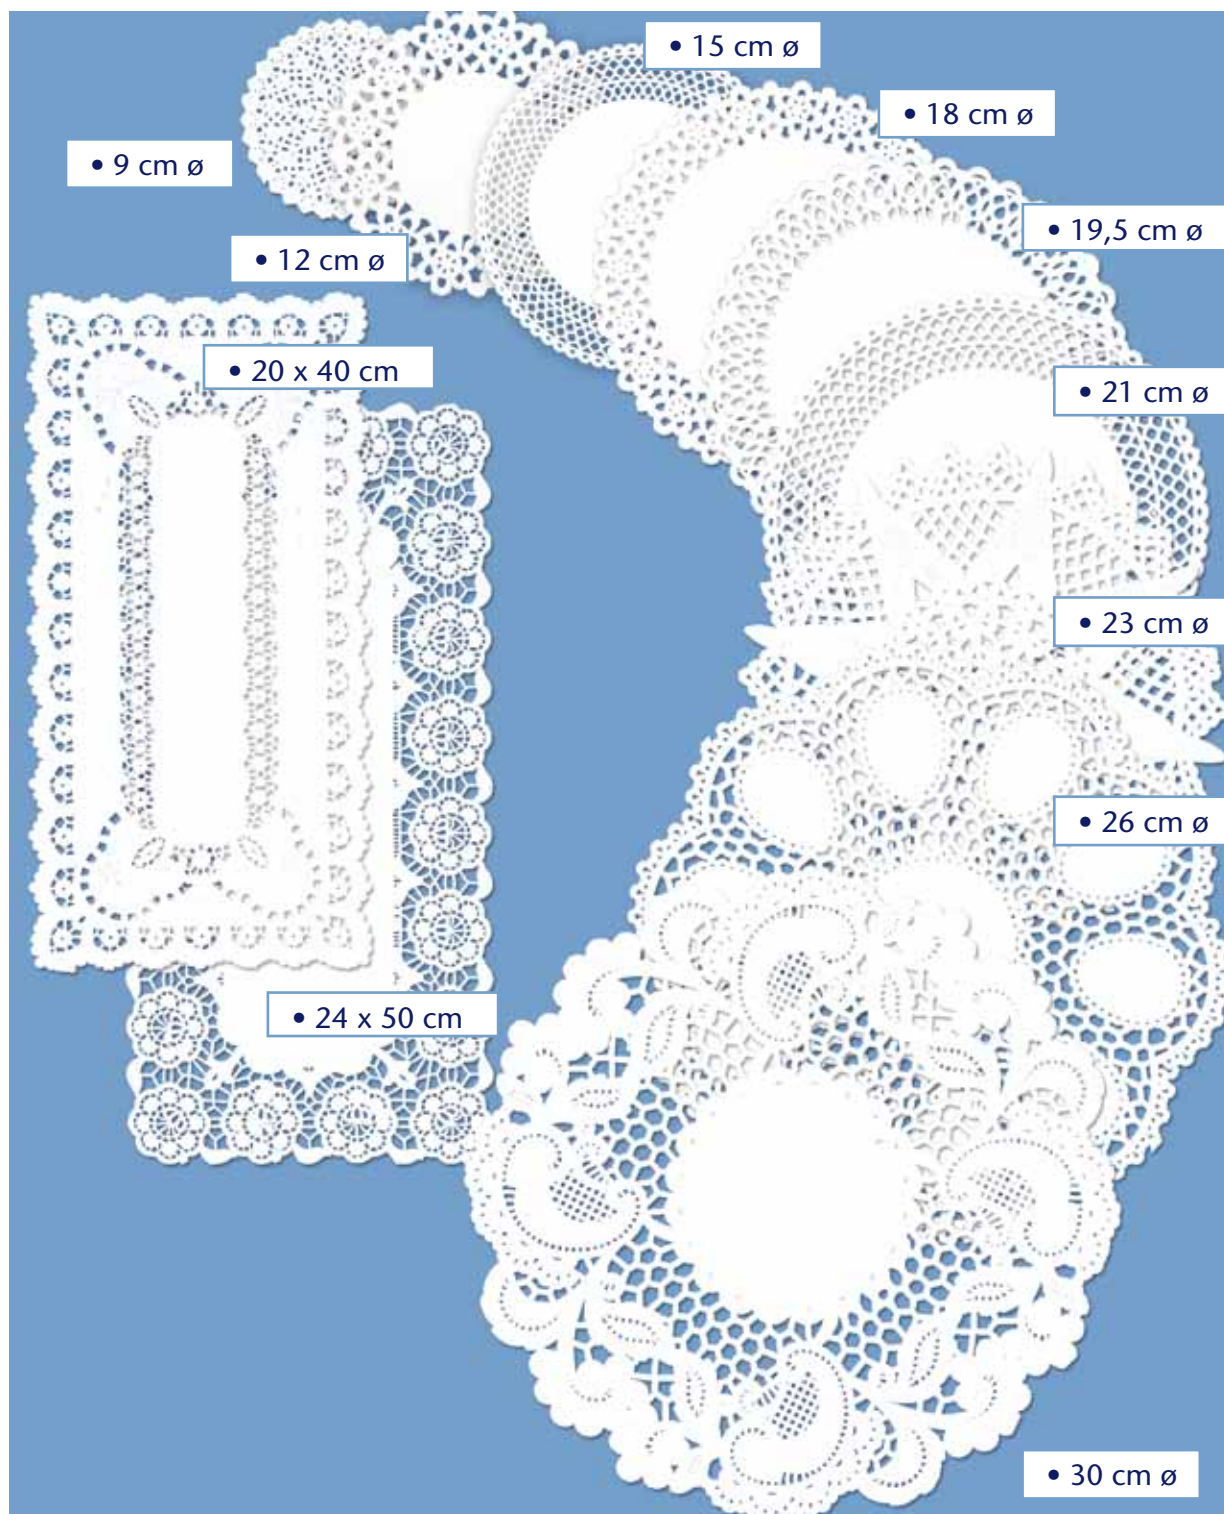

BLONDAS Y RODALES CALADOS HOSTELERÍA

HOSTELRY DOILIES

250 u./paquete con excepción del rodal de 9 cm: 500 u./paquete, y el rodal de 25 cm: 100 u./paquete
250 u. except ref. 9 cm pack in 500 u., and ref. 25 cm pack in 100 u / set.

Litos / Regular

Colores / Colors

Opalina / Coated

Oro / Gold

Plata /Silver