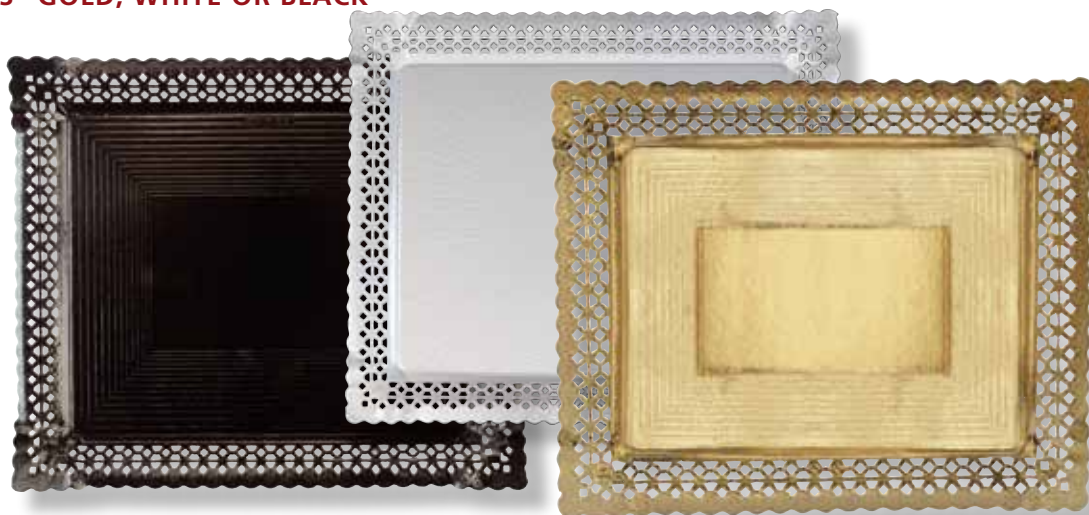

BANDEJA BLONDA "ARIES" ORO, BLANCO Y NEGRO

DOILEY-TRAY "ARIES" GOLD, WHITE OR BLACK

Medidas / Sizes

18 x 25 cm

22 x 27 cm

27 x 32 cm

31 x 39 cm

35 x 41 cm