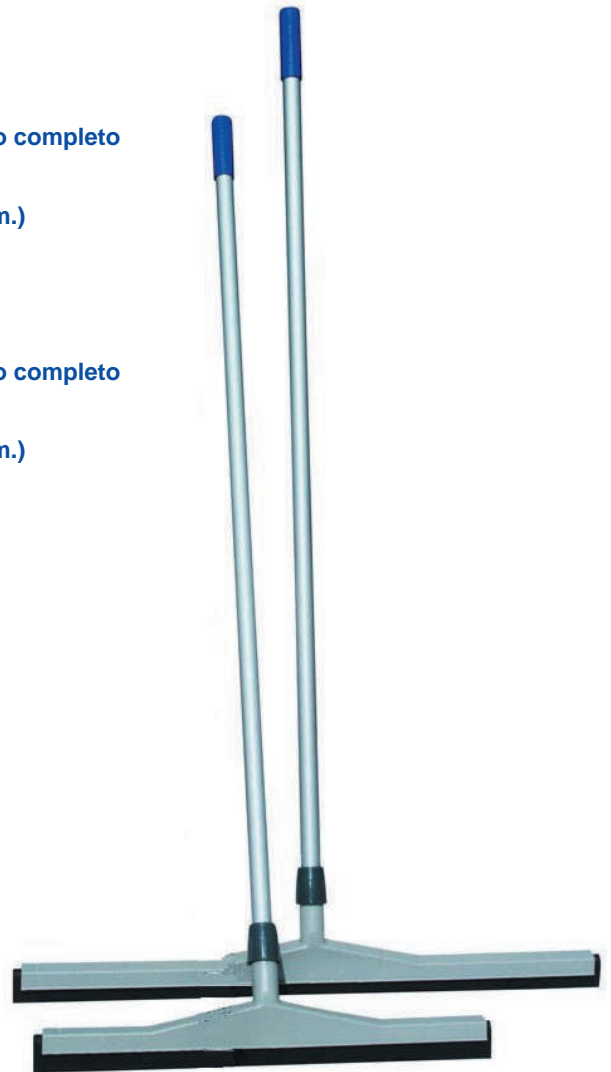

Accesorios de limpieza

AF 04002: Haragán plástico completo

Código: 10000797

Dimensiones: 22" (55'88 cm.)

Color: Gris

Embalaje: 10

AF 04003: Haragán plástico completo

Código: 10000798

Dimensiones: 30" (76'20 cm.)

Color: Gris

Embalaje: 10

AF 04031: Haragán metálico completo

Código: 10000781

Dimensiones: 22" (55'88 cm.)

Color: Gris

Embalaje: 10

AF 04033: Haragán metálico completo

Código: 10000782

Dimensiones: 30" (76'20 cm.)

Color: Gris

Embalaje: 10