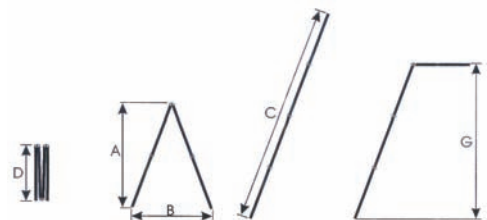

B: 103 cm.

C: 356 cm.

D: 96 cm.

G: 257 cm.

Embalaje: 1

**L-250AY-1: Secamanos con pulsador  
inox. Brillo Lytec**

*Código:* 11000755

*Potencia:* 2300 w