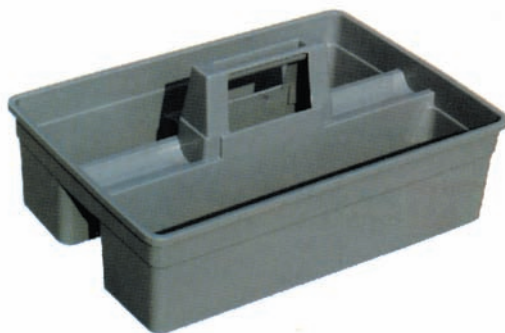

AF 08405: Cubeta portaobjetos

Código: 1000875

Dimensiones: 38 x 33 x 11 cm.

Embalaje: 15