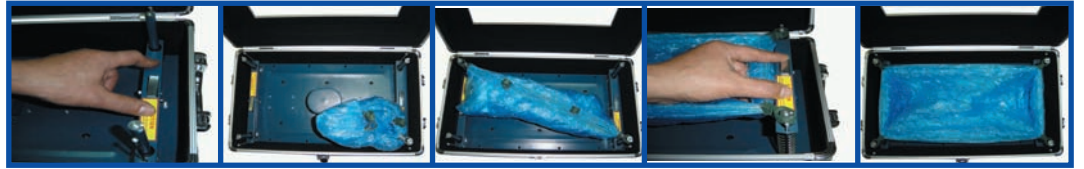

Máquina cubre zapatos

YJB004: Máquina cubre zapatos aluminio mecánico

Código: 13000616

Dimensiones: 49'5 x 25'5 x 17 cm.

Capacidad: 60 calzas

Peso: 5'2 kg.

Embalaje: 1

Cubre zapatos polietileno azul

Código: 13000618

Embalaje: Caja 1000 unidades (paq. de 10 unid.)