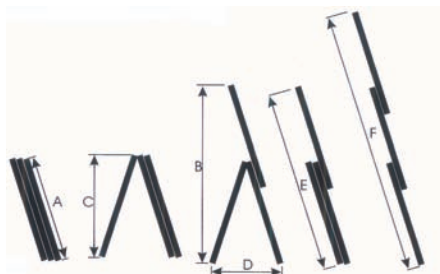

Escaleras de aluminio

Normativa EN 131

CE 3x8: Escalera triple uso

Código: 13000068

Peldaños: 8

Peso: 12'30 kg.

Medidas:

A: 224 cm.

B: 345 cm.

C: 212 cm.

D: 151 cm.

E: 367 cm.

F: 506 cm.

Embalaje: 1